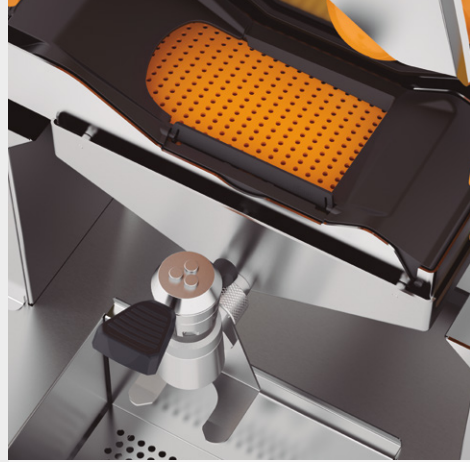

zumex®

Speed S +plus

Descubre un nivel superior

La serie más preparada para dar **un servicio eficaz, seguro e impecable.**
Diseñadas para atender grandes demandas de zumo.

Los **nuevos modelos Speed S +plus** ofrecen más prestaciones y una mejor limpieza. Perfectas para las cadenas de supermercados, hoteles o self-service que buscan un nivel superior.

Speed S ^{+plus}
Self Service

Speed S ^{+plus} Self Service

Con Sistema PulpOut automático y Kit de Extracción 1Step, equipada para dar mayor **autonomía y facilidad de limpieza**.

Dimensiones	59.3 x 67.5 x 105 cm 23.3" x 26.6" x 41.3"	Peso neto	74 Kg 163.8 lb
--------------------	---	------------------	-------------------

Speed S ^{+plus}
Self Service Podium

Speed S ^{+plus} Self Service Podium

Equipada con Sistema PulpOut automático, Kit de Extracción 1Step y nuevo pódium para atender las demandas de grandes superficies con **alto nivel de producción de zumo**.

Incorpora todas las novedades de Speed S ^{+plus} manteniendo las ventajas del **depósito de almacenaje de zumo**.

Dimensiones	67.5 x 70 x 176.5 cm 26.6" x 27.6" x 69.5"	Peso neto	121 Kg 266.7 lb
--------------------	---	------------------	--------------------