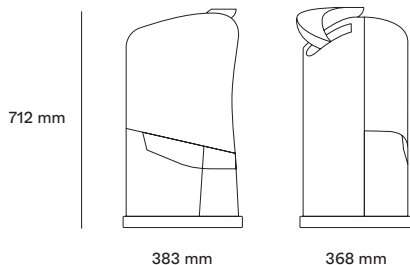

Minex

Evoluzione colorata.

Minex

7 colori disponibili
per adattarsi a ogni tipo di contesto.

Specifiche

Tipo di frutta	Arance
Diametro frutta	65-78 mm
Frutti al minuto	13 frutti / min
Velocità (succo/250 ml)	1 succo in 15"
Tipo di consumo	Moderato
Capacità dell'alimentatore	6 / 7 frutti
Capacità scarti	4,5 l
Voltaggio	100-240 V 50-60 Hz
Potenza	44 W 0,06 HP

Dati tecnici

Consumo	0,45 A
Protezione antiumidità	IPX0
Sicurezza	Triplo sensore di sicurezza e rilevamento del blocco del motore
Livello Pressione acustica	Inferiore a 65 dB
Altezza di riempimento	120 mm

Dimensioni

Dimensioni Larghezza Profondità Altezza	383 x 368 x 712 mm 15,1" x 14,5" x 28"
Peso netto	19,5 kg 43 lb
Footprint	0,14 m ²

Misure e peso delle confezioni

Dimensioni della macchina imballata Larghezza Profondità Altezza	400 x 400 x 850 mm 15,7" x 15,7" x 33,4"
Peso	22 kg 48 lb