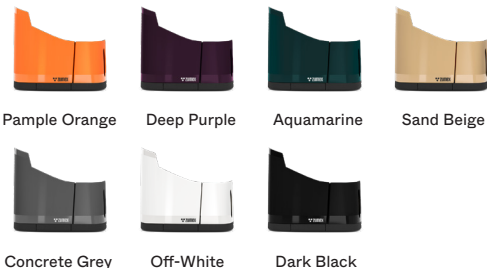

Minex

Evoluzione colorata.

Minex

7 colori disponibili
per adattarsi a ogni tipo di contesto.

Specifiche

Tipo di frutta	Arance
Diametro frutta	65-78 mm
Frutti al minuto	13 frutti / min
Velocità (succo/250 ml)	1 succo in 15"
Tipo di consumo	Moderato
Capacità dell'alimentatore	6 / 7 frutti
Capacità scarti	4,5 l
Voltaggio	100-240 V 50-60 Hz
Potenza	44 W 0,06 HP

Performance:

Colori:

Modelli:

Da tavolo

Acc. e più info: