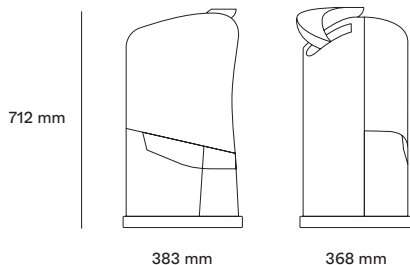

## Caractéristiques

Type de fruit	Oranges
Diamètre des fruits	65 – 78 mm
Fruits par minute	13 fruits / min
Vitesse (jus / 250 ml)	1 jus en 15"
Type de consommation	Modéré
Capacité d'alimentation	6 / 7 fruits
Capacité déchets	4,5 l
Tension	100 – 240 V   50 – 60 Hz
Puissance	44 W   0,06 HP

## Emballage

Dimensions de la machine emballée	400 x 400 x 850 mm
Largeur   Profondeur   Hauteur	15,7" x 15,7" x 33,4"
Poids	22 kg   48 lb

## Dimensions

Dimensions	383 x 368 x 712 mm
Largeur   Profondeur   Hauteur	15,1" x 14,5" x 28"
Poids net	19,5 kg   43 lb
Footprint	0,14 m <sup>2</sup>